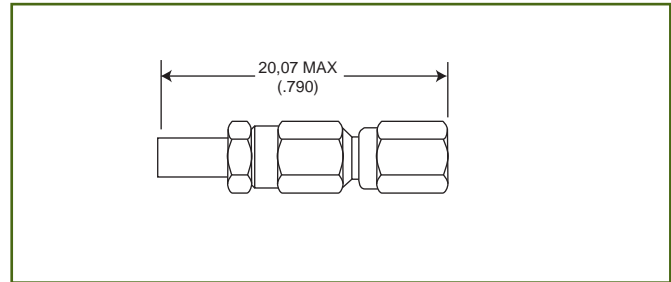

PLUGS AND RECEPTACLES

Straight Plug

Part Number	Cable Numbers
050 - 424 - 3188220	RG174/U, 316/U
050 - 424 - 3196220	RG178/U, 196/U

Assembly Instructions

- 050 - 424 - 3188220 AI 663 (Page 44)
- 050 - 424 - 3196220 AI 128 (Page 44)

Right Angle Plug

Part Number	Cable Numbers	A
050 - 428 - 3188220	RG174/U, 316/U	10,16 (.400)
050 - 428 - 3196220	RG178/U, 196/U	9,40 (.370)

Assembly Instructions

- 050 - 428 - 3188220 AI 286 (Page 45)
- 050 - 428 - 3196220 AI 696 (Page 45)

Bulkhead Receptacle - Rear Mount
Mounting Nut Outside Panel

Part Number
050 - 443 - 0000220

Mounting Plan U (Page 40)

Bulkhead Receptacle - Front Mount
Mounting Nut Inside Panel

Part Number
050 - 445 - 0000220

Mounting Plan U (Page 40)

Dimensions shown in mm (inch)
Specifications and dimensions subject to change
www.ittcannon.com