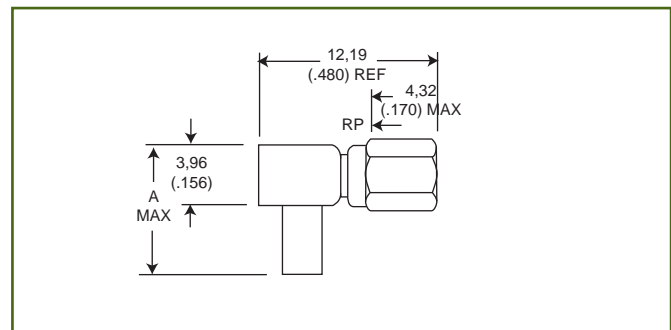

PLUGS AND RECEPTACLES

Straight Plug

Part Number	Cable Numbers
050 - 424 - 3188220	RG174/U, 316/U
050 - 424 - 3196220	RG178/U, 196/U

Assembly Instructions

- 050 - 424 - 3188220 AI 663 (Page 44)
- 050 - 424 - 3196220 AI 128 (Page 44)

Right Angle Plug

Part Number	Cable Numbers	A
050 - 428 - 3188220	RG174/U, 316/U	10,16 (.400)
050 - 428 - 3196220	RG178/U, 196/U	9,40 (.370)

Assembly Instructions

- 050 - 428 - 3188220 AI 286 (Page 45)
- 050 - 428 - 3196220 AI 696 (Page 45)

Bulkhead Receptacle - Rear Mount
Mounting Nut Outside Panel

Part Number
050 - 443 - 0000220

Mounting Plan U (Page 40)

Bulkhead Receptacle - Front Mount
Mounting Nut Inside Panel

Part Number
050 - 445 - 0000220

Mounting Plan U (Page 40)

Dimensions shown in mm (inch)
Specifications and dimensions subject to change
www.ittcannon.com