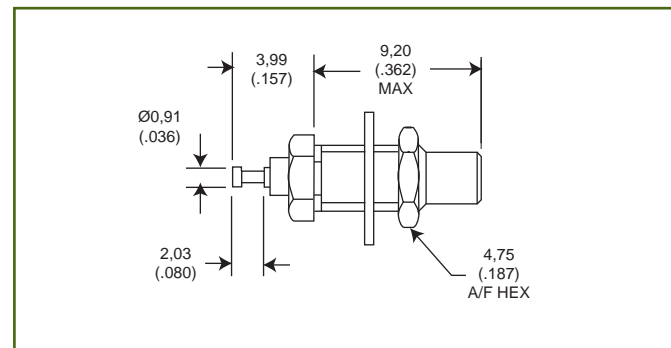

PLUGS AND RECEPTACLES

Straight Plug

Part Number	Cable Numbers
050 - 424 - 3188220	RG174/U, 316/U
050 - 424 - 3196220	RG178/U, 196/U

Assembly Instructions

- 050 - 424 - 3188220 AI 663 (Page 44)
- 050 - 424 - 3196220 AI 128 (Page 44)

Right Angle Plug

Part Number	Cable Numbers	A
050 - 428 - 3188220	RG174/U, 316/U	10,16 (.400)
050 - 428 - 3196220	RG178/U, 196/U	9,40 (.370)

Assembly Instructions

- 050 - 428 - 3188220 AI 286 (Page 45)
- 050 - 428 - 3196220 AI 696 (Page 45)

Bulkhead Receptacle - Rear Mount
Mounting Nut Outside Panel

Part Number
050 - 443 - 0000220

Mounting Plan U (Page 40)

Bulkhead Receptacle - Front Mount
Mounting Nut Inside Panel

Part Number
050 - 445 - 0000220

Mounting Plan U (Page 40)

Dimensions shown in mm (inch)
Specifications and dimensions subject to change
www.ittcannon.com